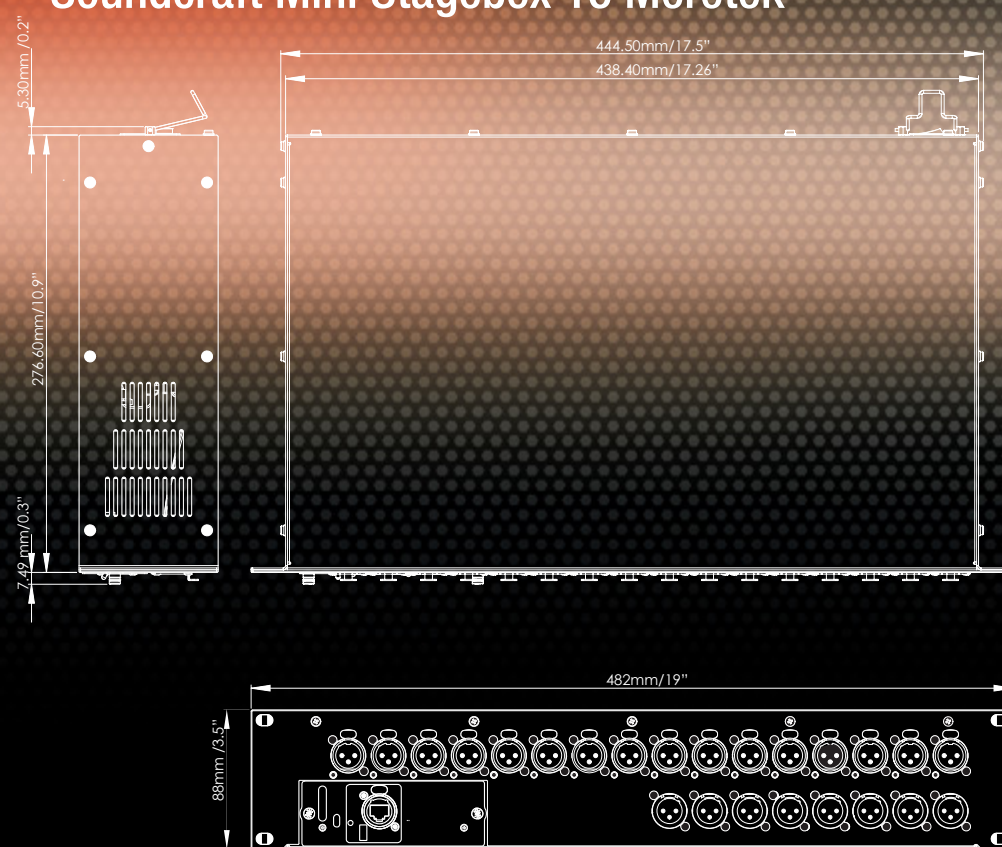

Más gyártók stageboxaival ellentétben a Mini Stagebox kiegészíti a keverőpult be- és kimeneti kapacitását, amely azt jelenti, hogy alkalmazásával a keverőpult ki- és bemeneteinek száma megnövekszik, mintsem a színpadra kerülnének áthelyezésre, mivel a keverőpulton lévő be- és kimenetek továbbra is használhatók.

Rendelhető típusok:

Mini Stagebox 32 Optikai MAD1 5033268

Mini Stagebox 32 Cat5 MAD1 5032761

Mini Stagebox 16 Cat5 MAD1 5032764

Soundcraft Mini Stagebox 32 Méretek

Soundcraft Mini Stagebox 16 Méretek

Csomagolási súlyok és méretek:

Mini Stagebox 16: 540mm x 422mm x 238mm, Súly: 7kg

Mini Stagebox 32: 540mm x 422mm x 238mm, Súly: 8kg

Magyarországi importőr:

6000 Kecskemét, Nyíl u. 23.

Tel: (76) 500 600

Fax: (76) 500 601

E-mail: bertaudio@bertaudio.hu