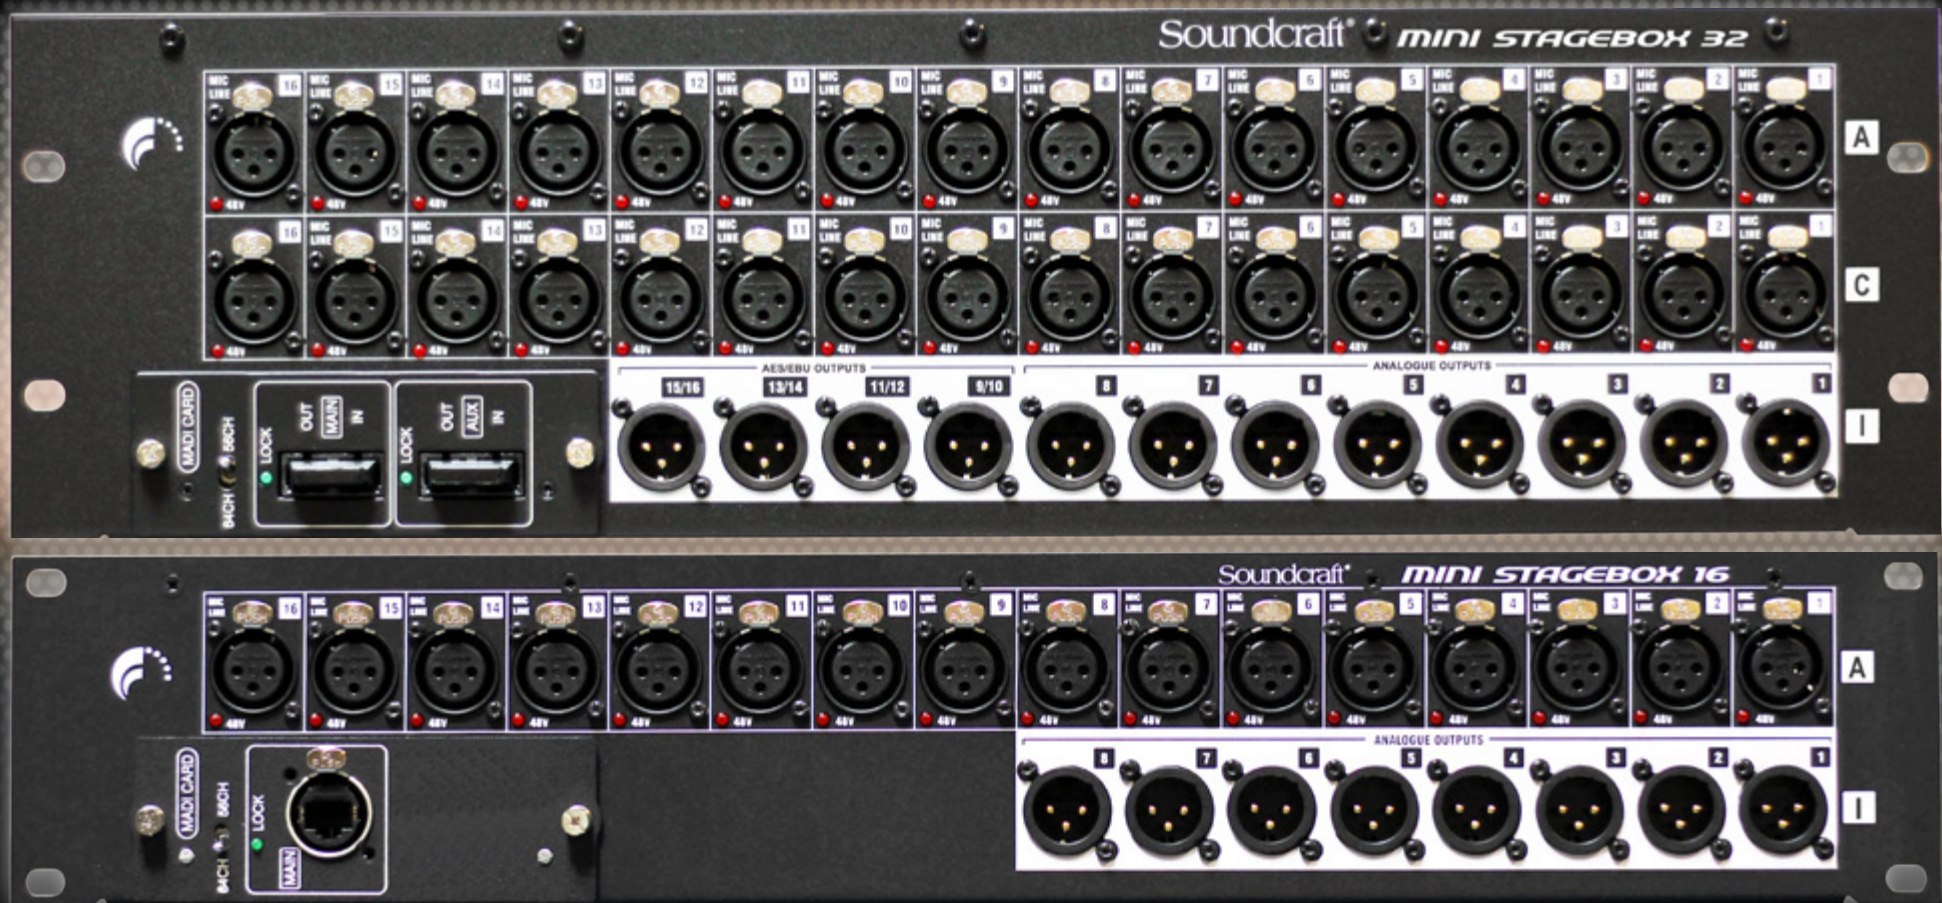

MINI STAGEBOX

A Mini Stagebox egyszerű és költséghatékony megoldás ha az Si Expression, Si Compact és Si Performer keverőpultok I/O bővítéséről van szó. De egyaránt használható a nagyobb méretű digitális Soundcraft keverőpultokhoz is mint az Si1+, Si2+, Si3+, Vi1, Vi2, Vi4 és Vi6.

Más gyártók stageboxaival ellentétben a Mini Stagebox kiegészíti a keverőpult be- és kimeneti kapacitását, amely azt jelenti, hogy alkalmazásával a keverőpult ki- és bemeneteinek száma megnövekszik, mintsem a színpadra kerülnének áthelyezésre, mivel a keverőpulton lévő be- és kimenetek továbbra is használhatók.

A Mini Stagebox 32 csupán 3U helyet foglal el a rackben. 32 analóg

bemenettel, 8 analóg vonalszintű kimenettel, és 4 pár digitális AES kimenettel rendelkezik, mely összesen 32 bemenetet és 16 kimenetet jelent. A Mini Stagebox 16 2U magas, és 16 analóg bemenettel és 8 analóg vonalszintű kimenettel rendelkezik.

A Mini Stagebox 32 a redundáns linkkel is rendelkező 2 portos Cat5 MAD1 vagy optikai bővítőkárttyával is csatlakoztatható a keverőpulthoz (a képen az optikai kártya látható), míg a Mini Stagebox 16 szimplaportos Cat5 MAD1 kártyával van felszerelve.