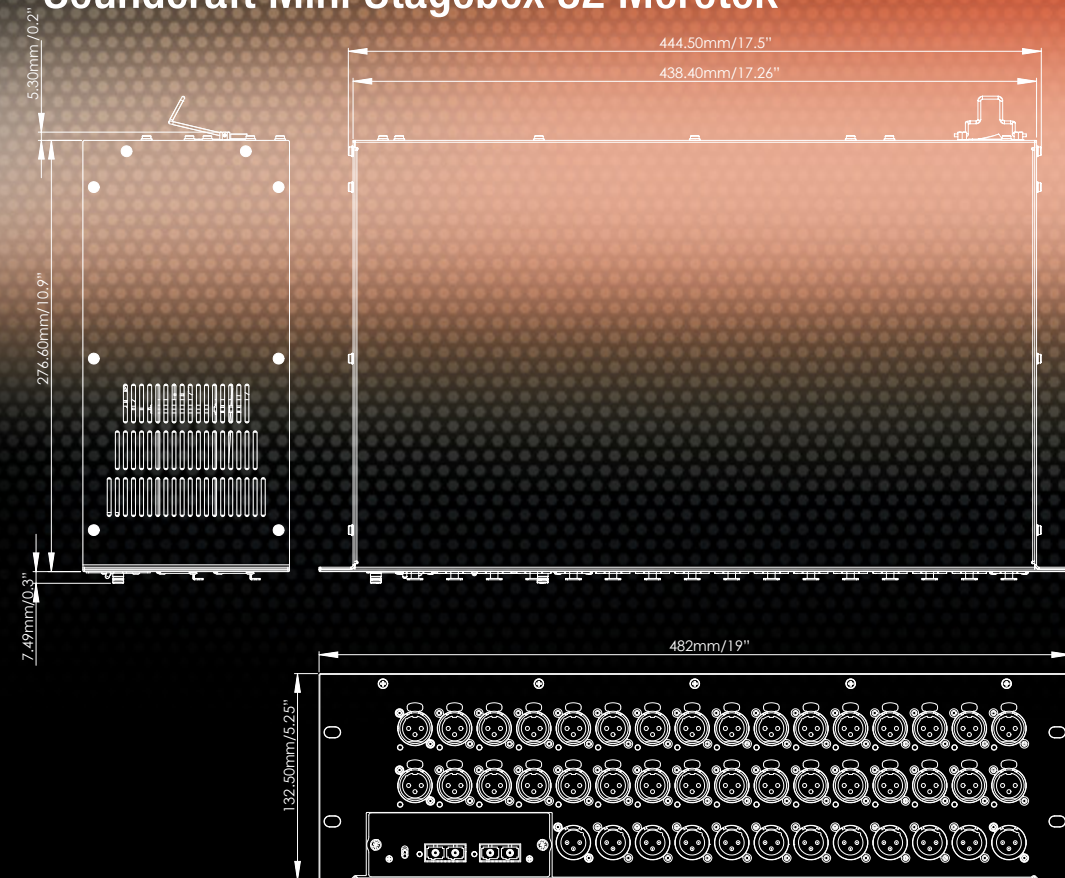

Más gyártók stageboxaival ellentétben a Mini Stagebox kiegészíti a keverőpult be- és kimeneti kapacitását, amely azt jelenti, hogy alkalmazásával a keverőpult ki- és bemeneteinek száma megnövekszik, mintsem a színpadra kerülnének áthelyezésre, mivel a keverőpulton lévő be- és kimenetek továbbra is használhatók.

Rendelhető típusok:

Mini Stagebox 32 Optikai MAD1 5033268

Mini Stagebox 32 Cat5 MAD1 5032761

Mini Stagebox 16 Cat5 MAD1 5032764

Soundcraft Mini Stagebox 32 Méretek

Soundcraft Mini Stagebox 16 Méretek

Csomagolási súlyok és méretek:

Mini Stagebox 16: 540mm x 422mm x 238mm, Súly: 7kg

Mini Stagebox 32: 540mm x 422mm x 238mm, Súly: 8kg

Magyarországi importőr:

6000 Kecskemét, Nyíl u. 23.

Tel: (76) 500 600

Fax: (76) 500 601

E-mail: bertaudio@bertaudio.hu